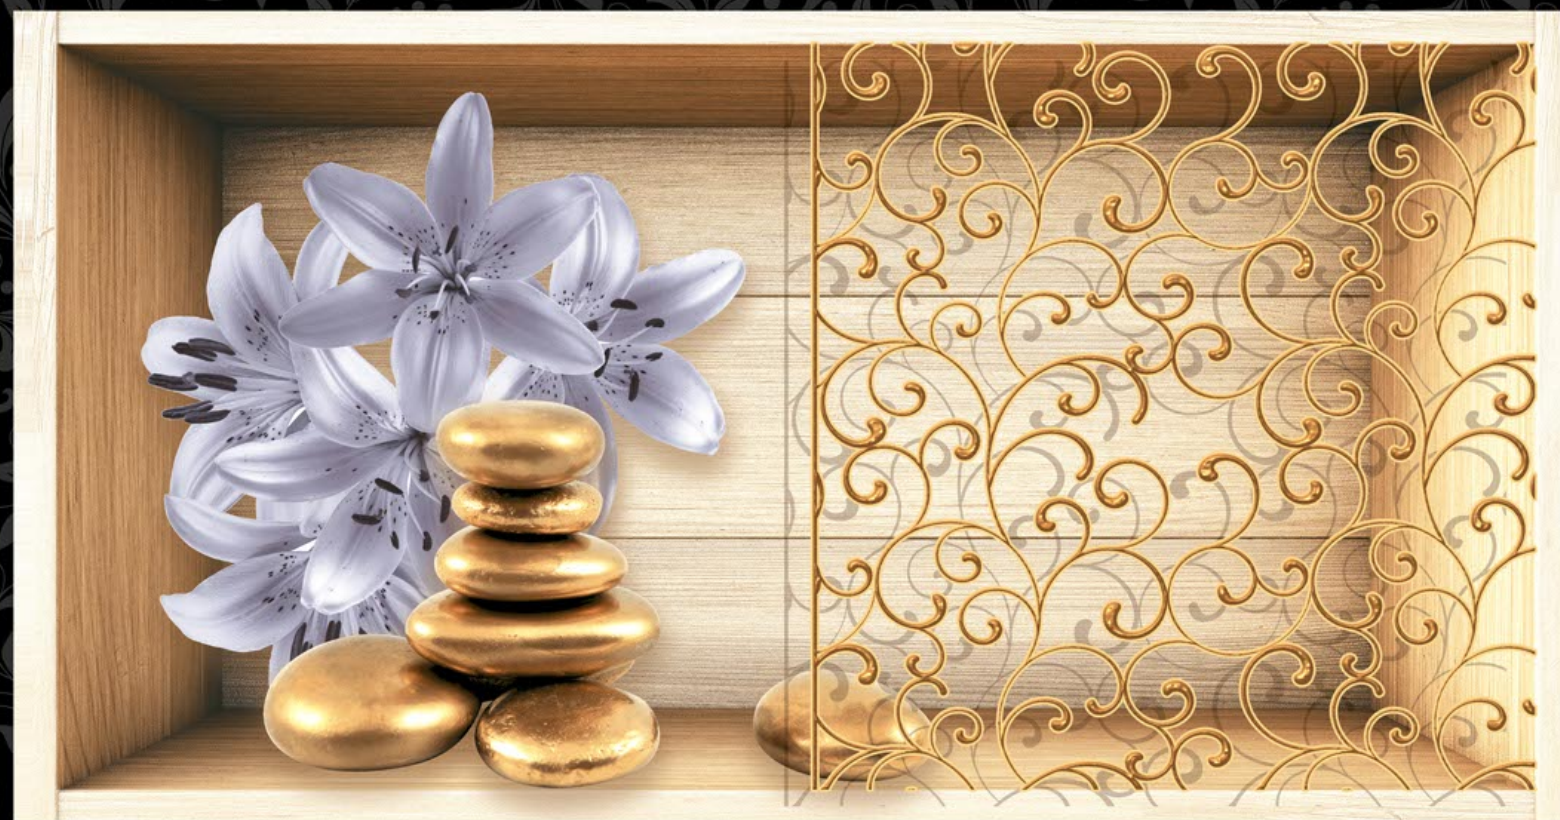

Digital  
Wall Tiles

durst Printing

mozarotiles@gmail.com

**EXPORT SERIES**

300x600 mm

EX - 170 - L

EX - 170 - HL-1

EX - 170 - HL-2