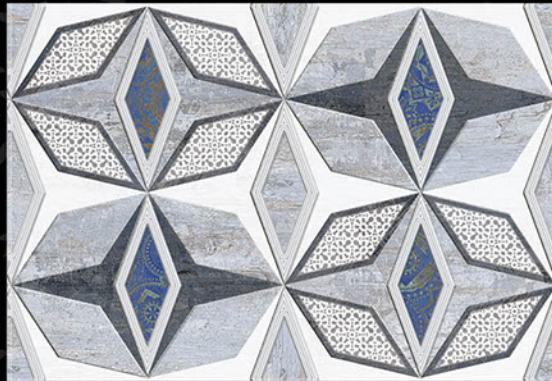

Digital  
Wall Tiles

durst Printing

mozarotiles@gmail.com

**GLOSSY SERIES**

300x450 mm

1098 - L

1098 - HL - 1

1098 - D