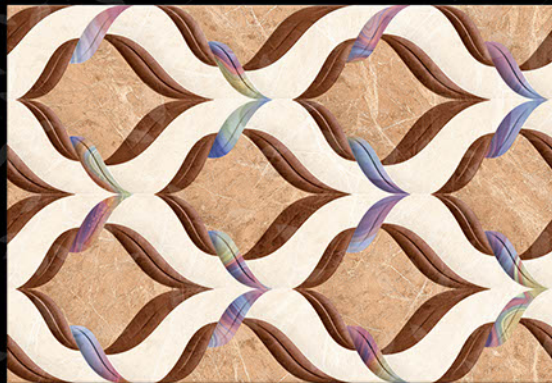

Digital  
Wall Tiles

durst Printing

mozarotiles@gmail.com

**GLOSSY SERIES**

300x450 mm

1052 - L

1052 - HL - 1

1052 - D