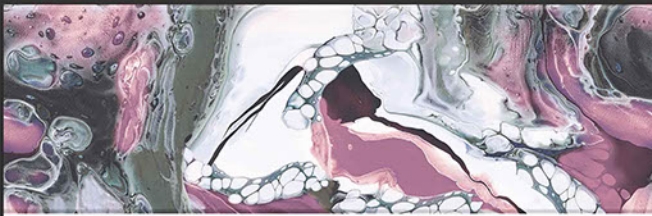

DIGITAL
WALL TILES

300x450 mm
GLOSSY

MOZARO
TILES

1270-LT

1270-HL-1

1270-DK