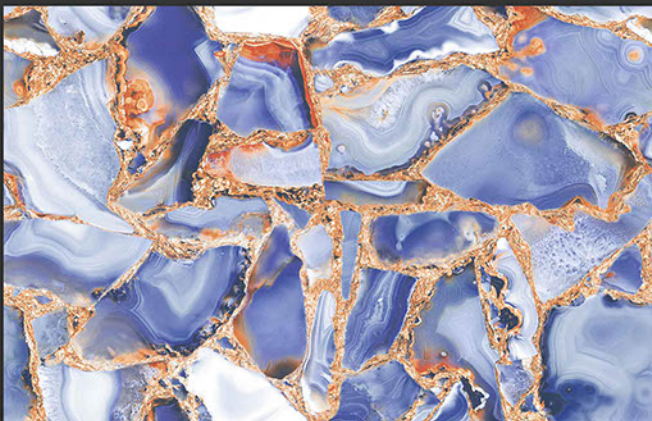

**DIGITAL
WALL TILES**

**300x450 mm
GLOSSY**

1268-HL-1