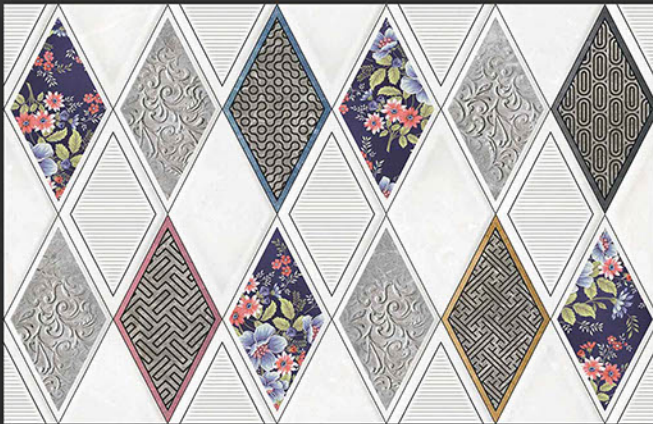

300x450 mm
GLOSSY

1265-HL-2