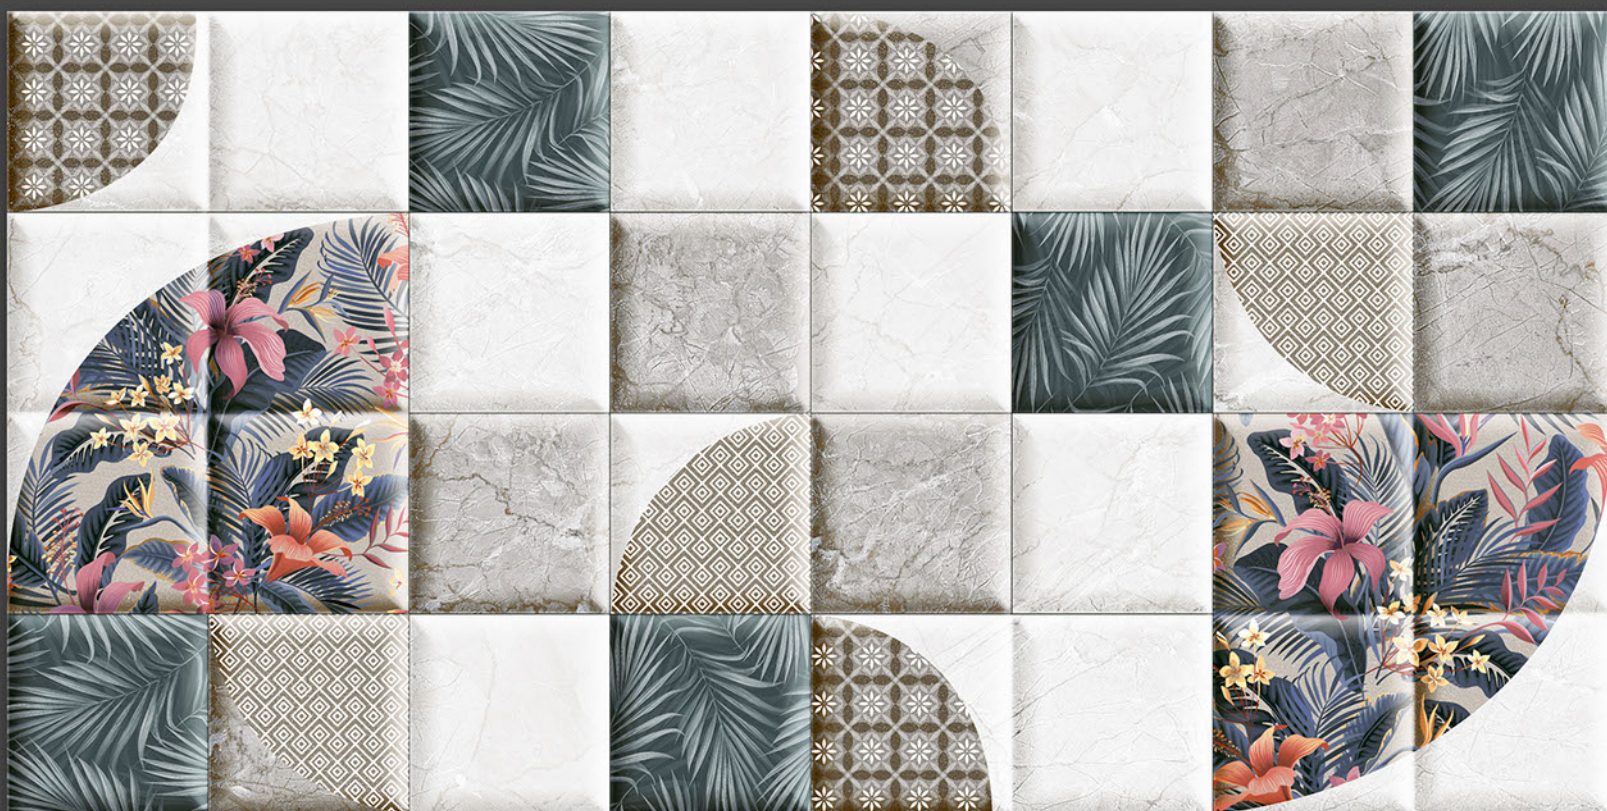

MOZARO
TILES

DIGITAL
WALL TILES

GLOSSY
300x600 mm

10089-LT_(R)

10089-HL-1

10089-DK_(R)

MOZARO
TILES

DIGITAL
WALL TILES