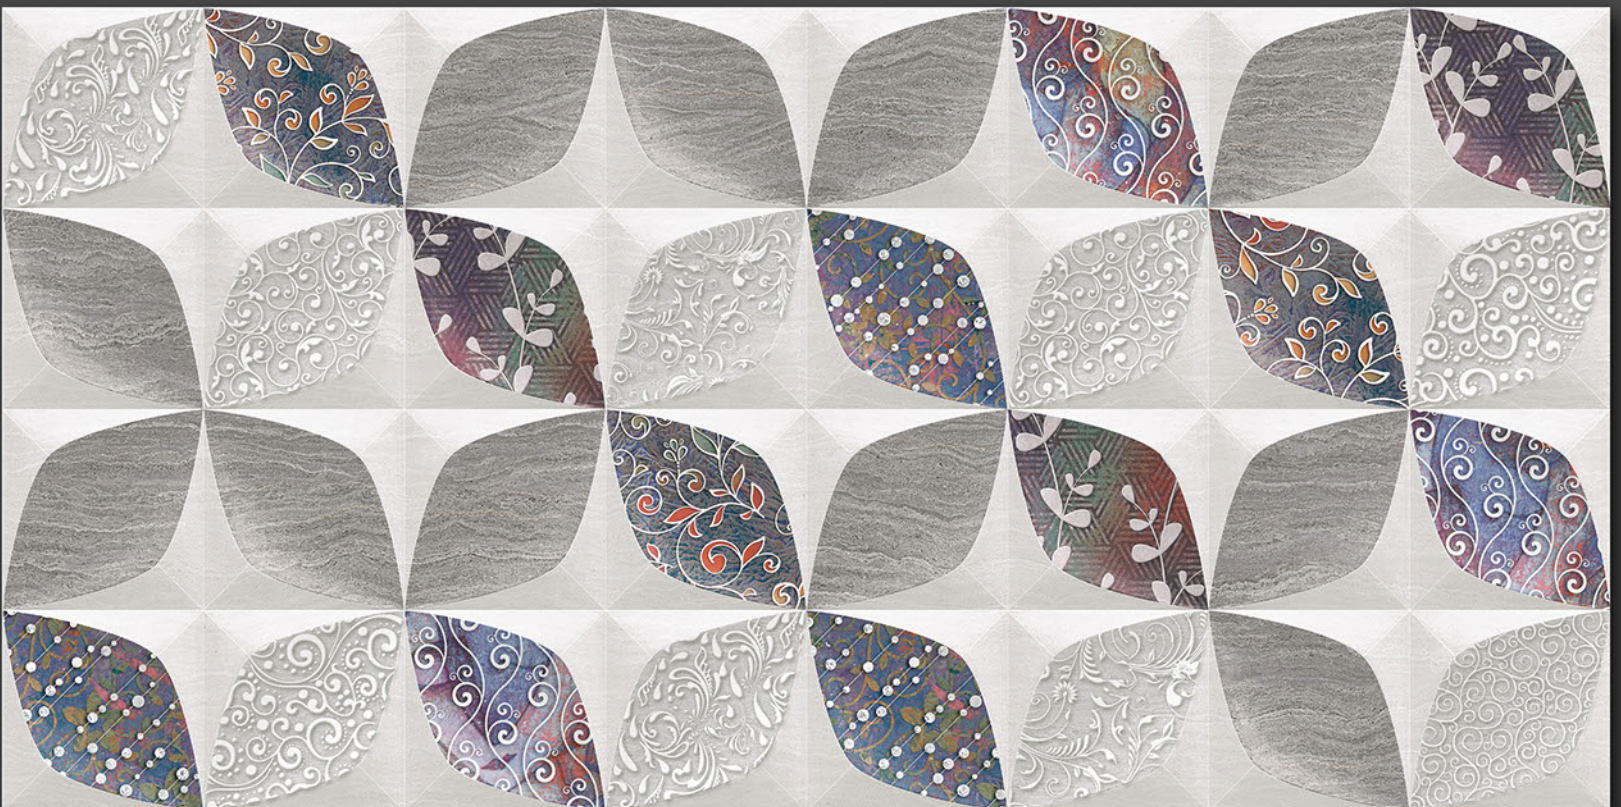

10094-HL-1