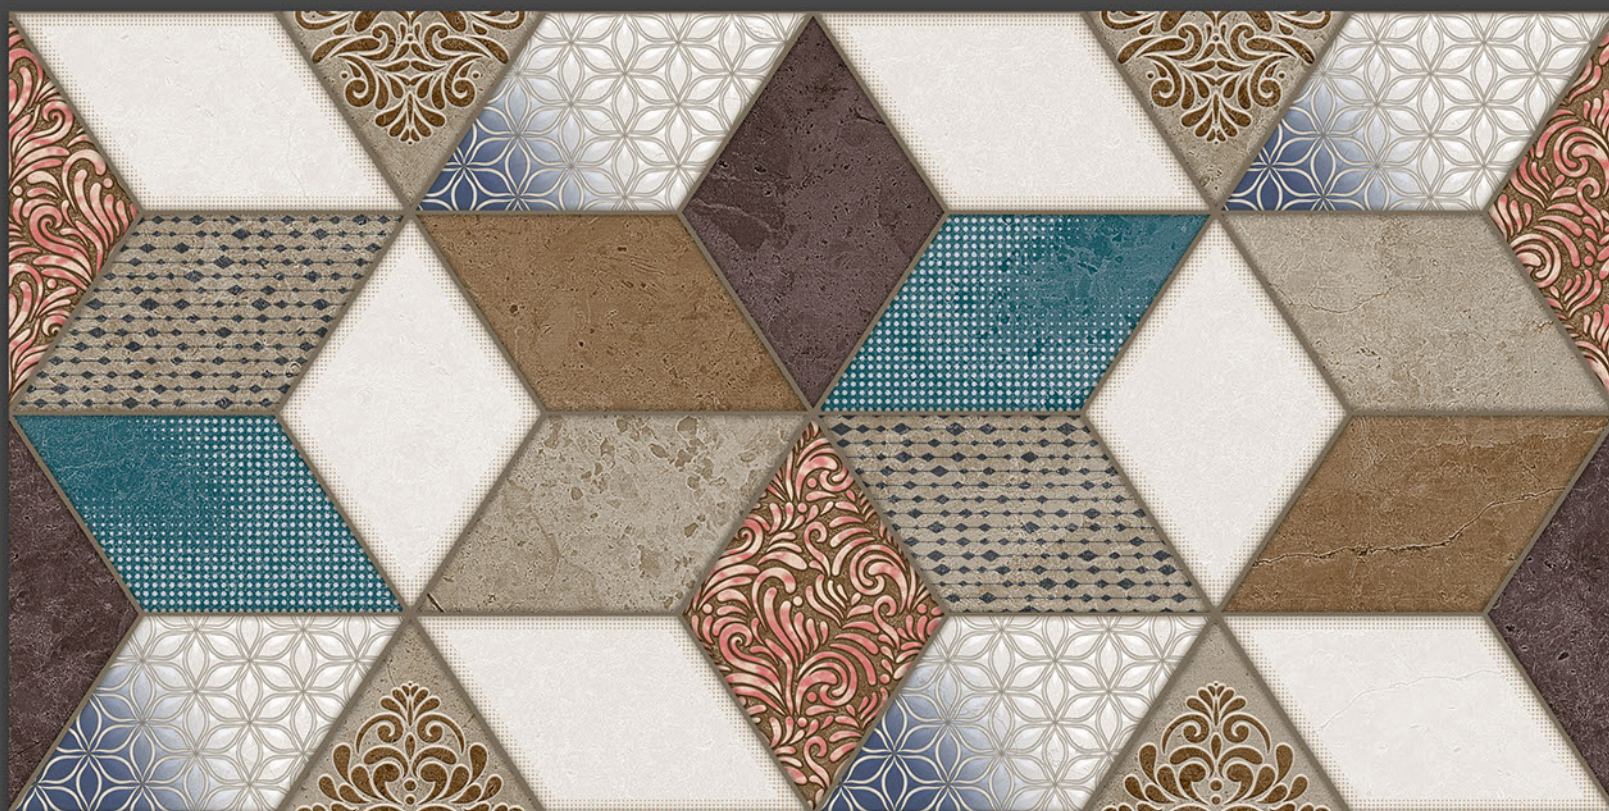

10102-HL-2