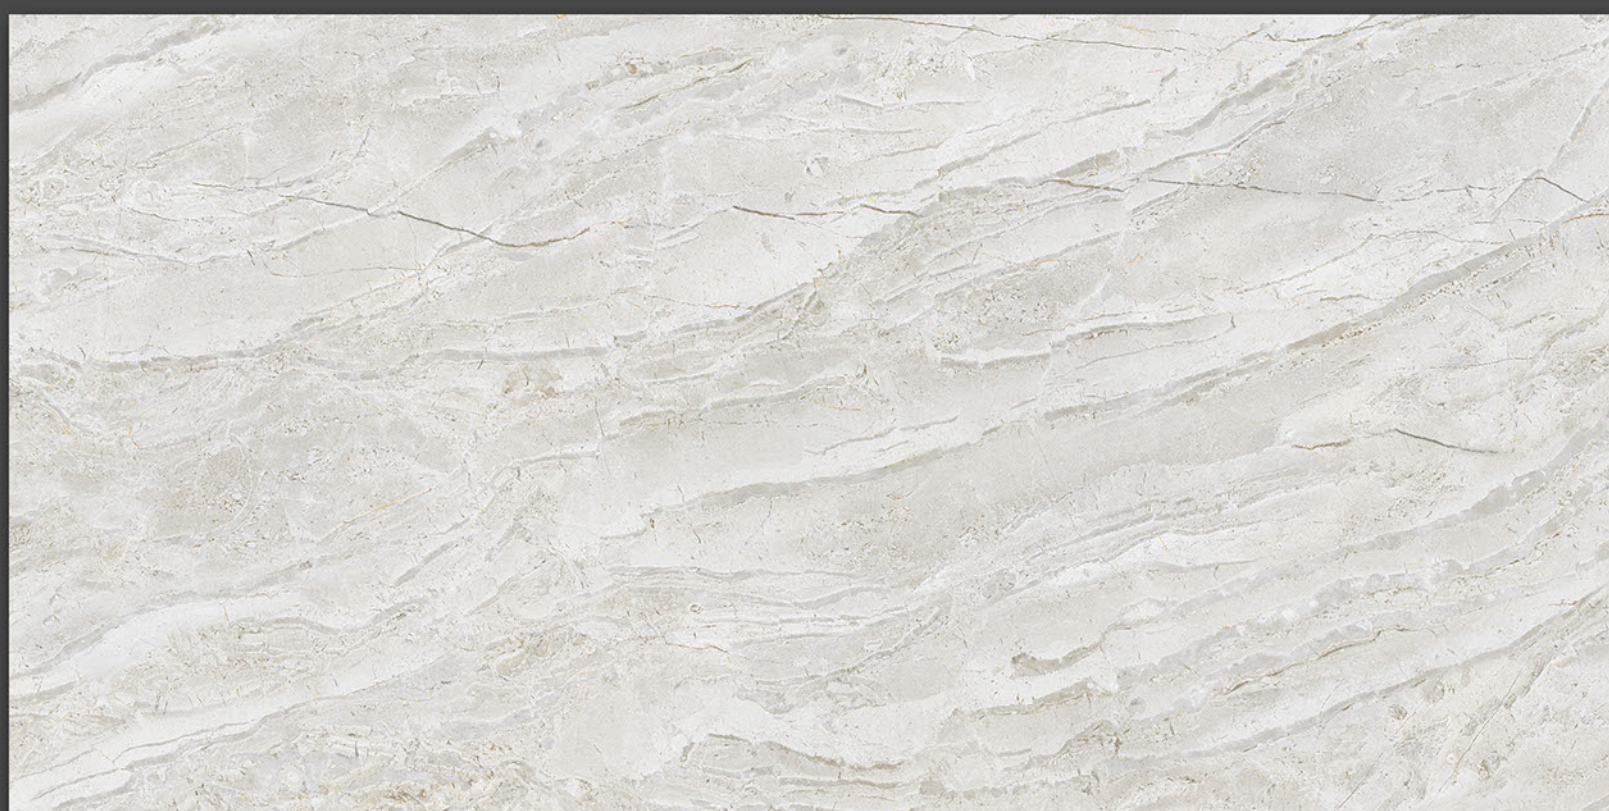

10112-DK _(R)