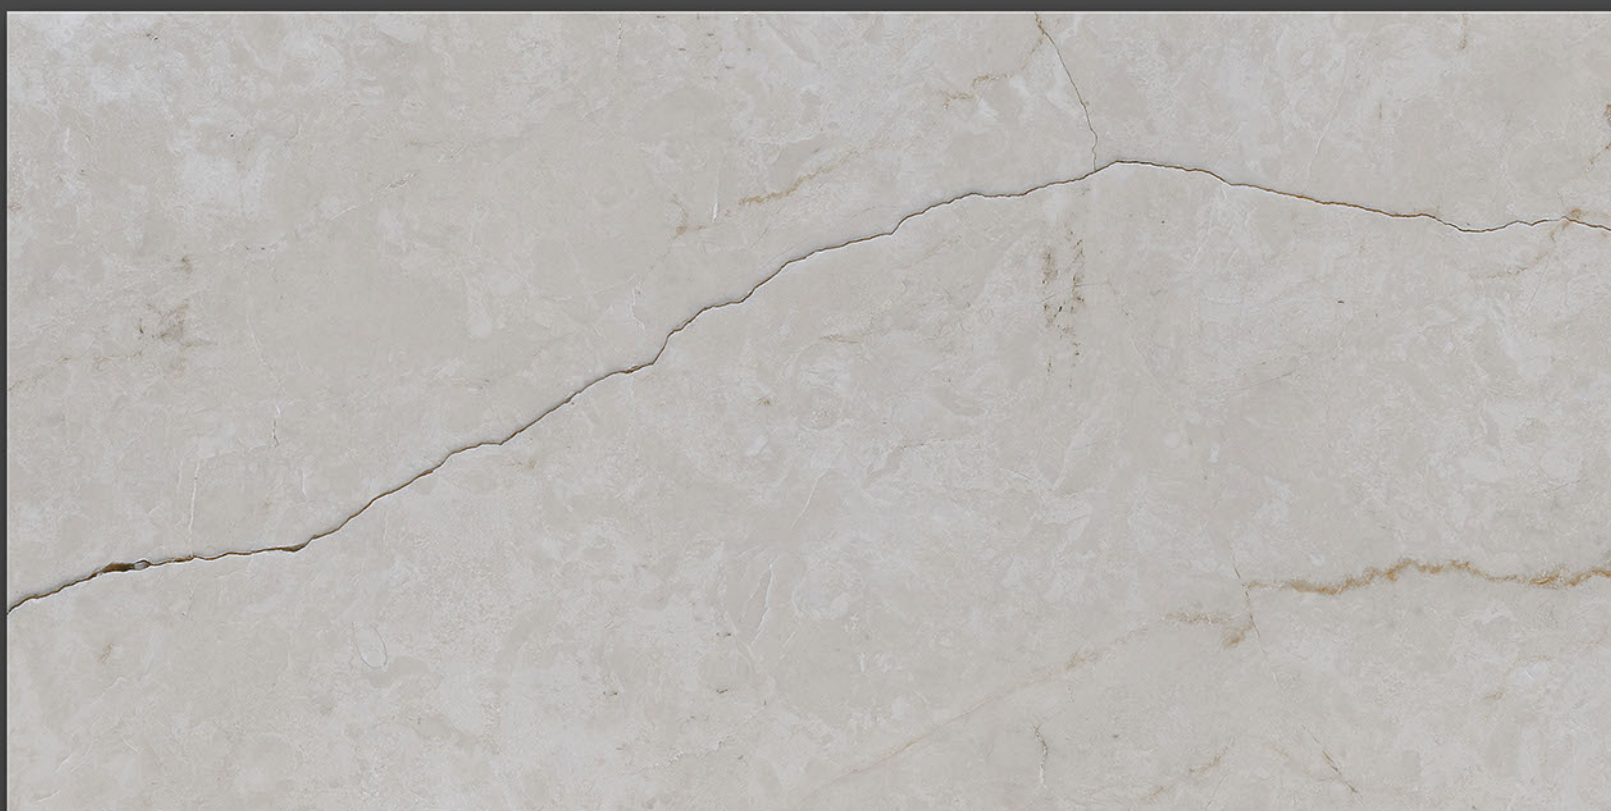

GLOSSY
300x600 mm

10091-LT _(R)

10091-HL-1

10091-DK _(R)

MOZARO
TILES

DIGITAL
WALL TILES

GLOSSY
300x600 mm

10091-LT _(R)