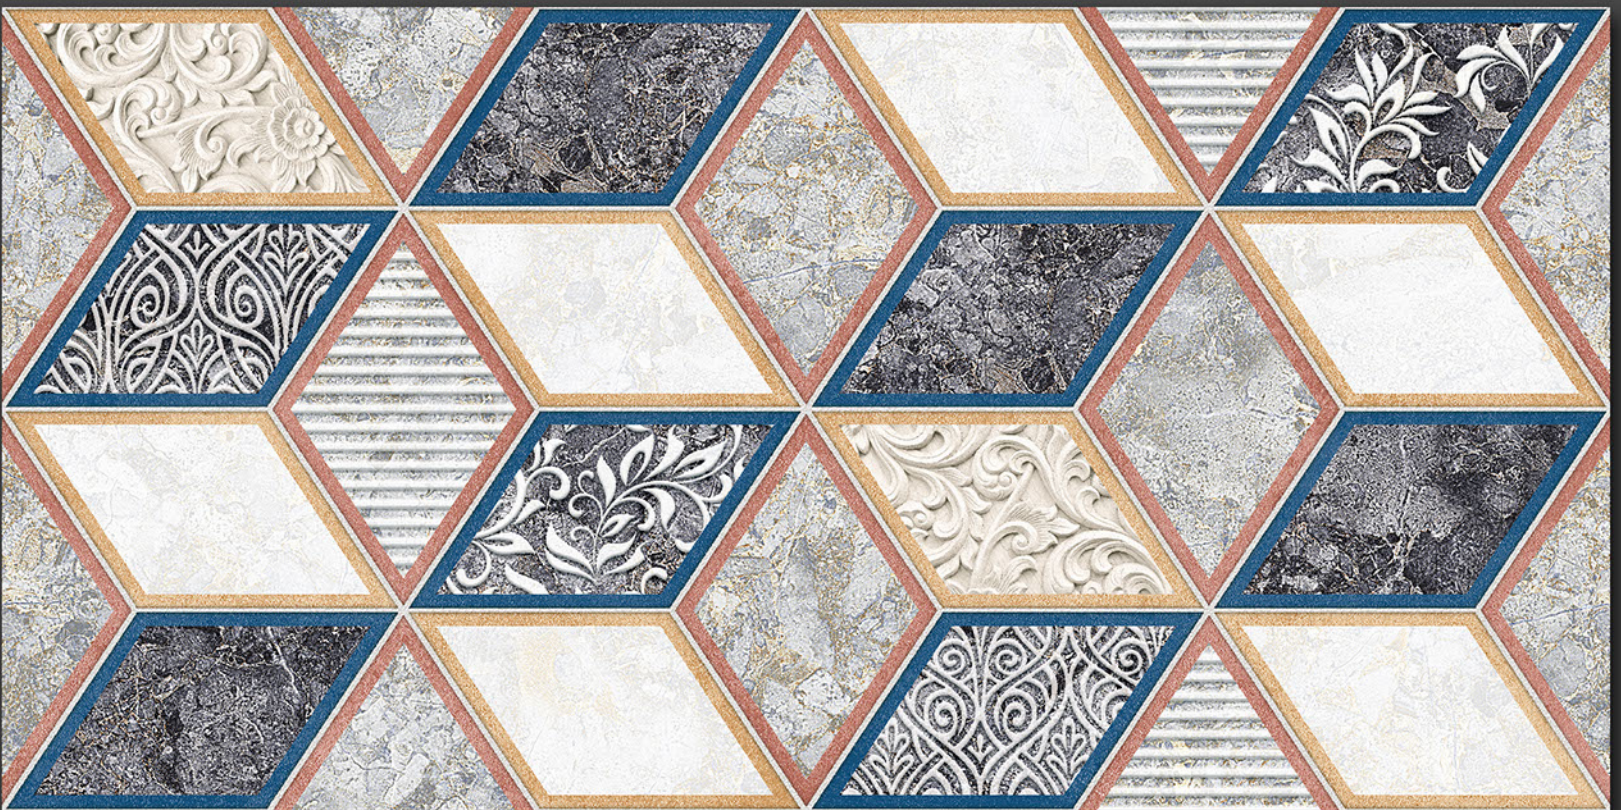

GLOSSY
300x600 mm

10110-LT

10110-HL-2

10110-DK

MOZARO
TILES

**DIGITAL
WALL TILES**

**GLOSSY
300x600 mm**

10111-LT_(R)