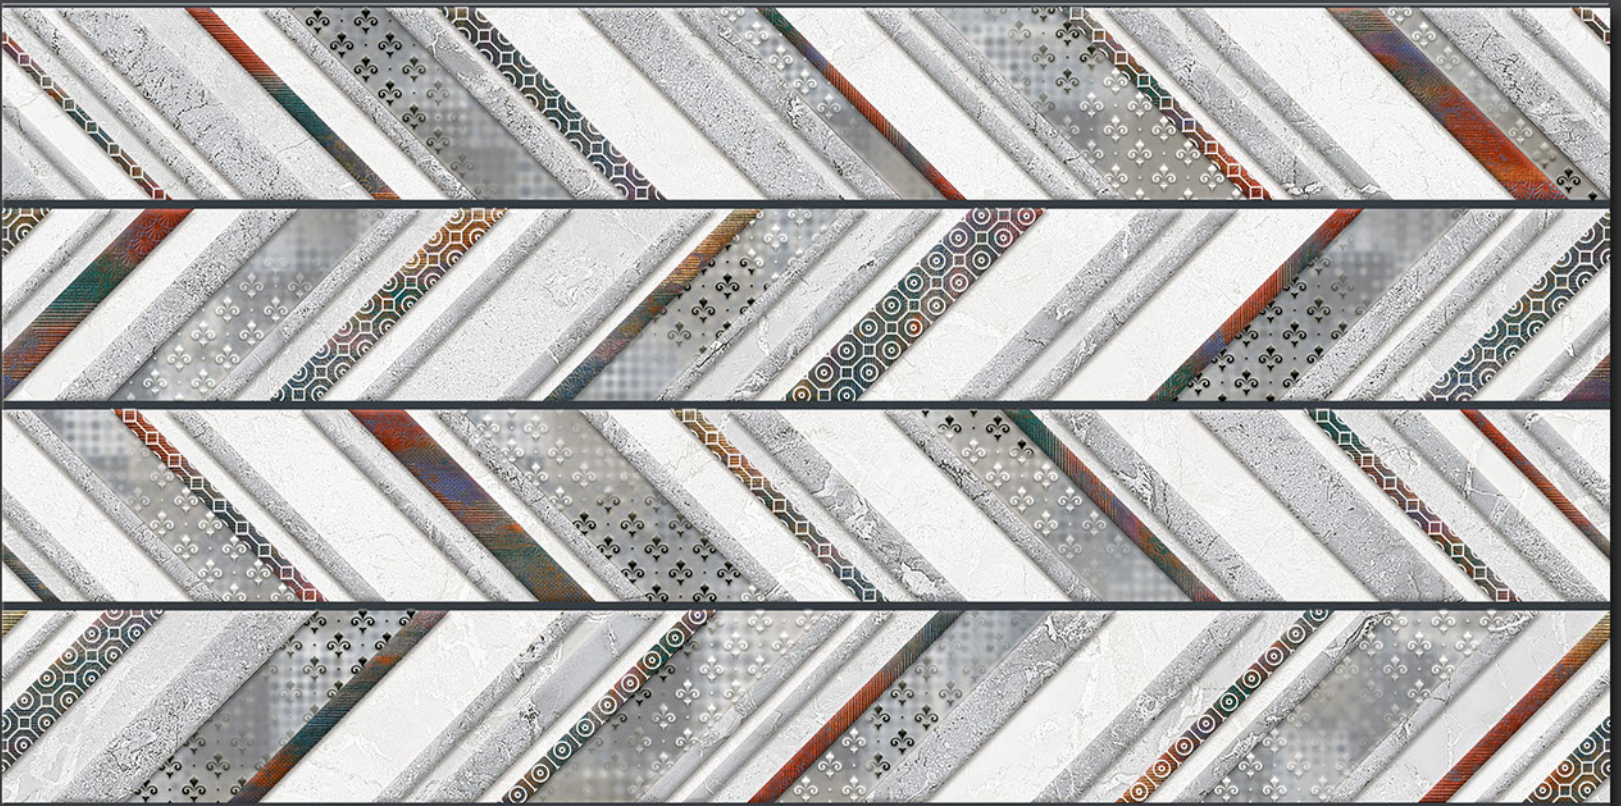

10108-HL-1