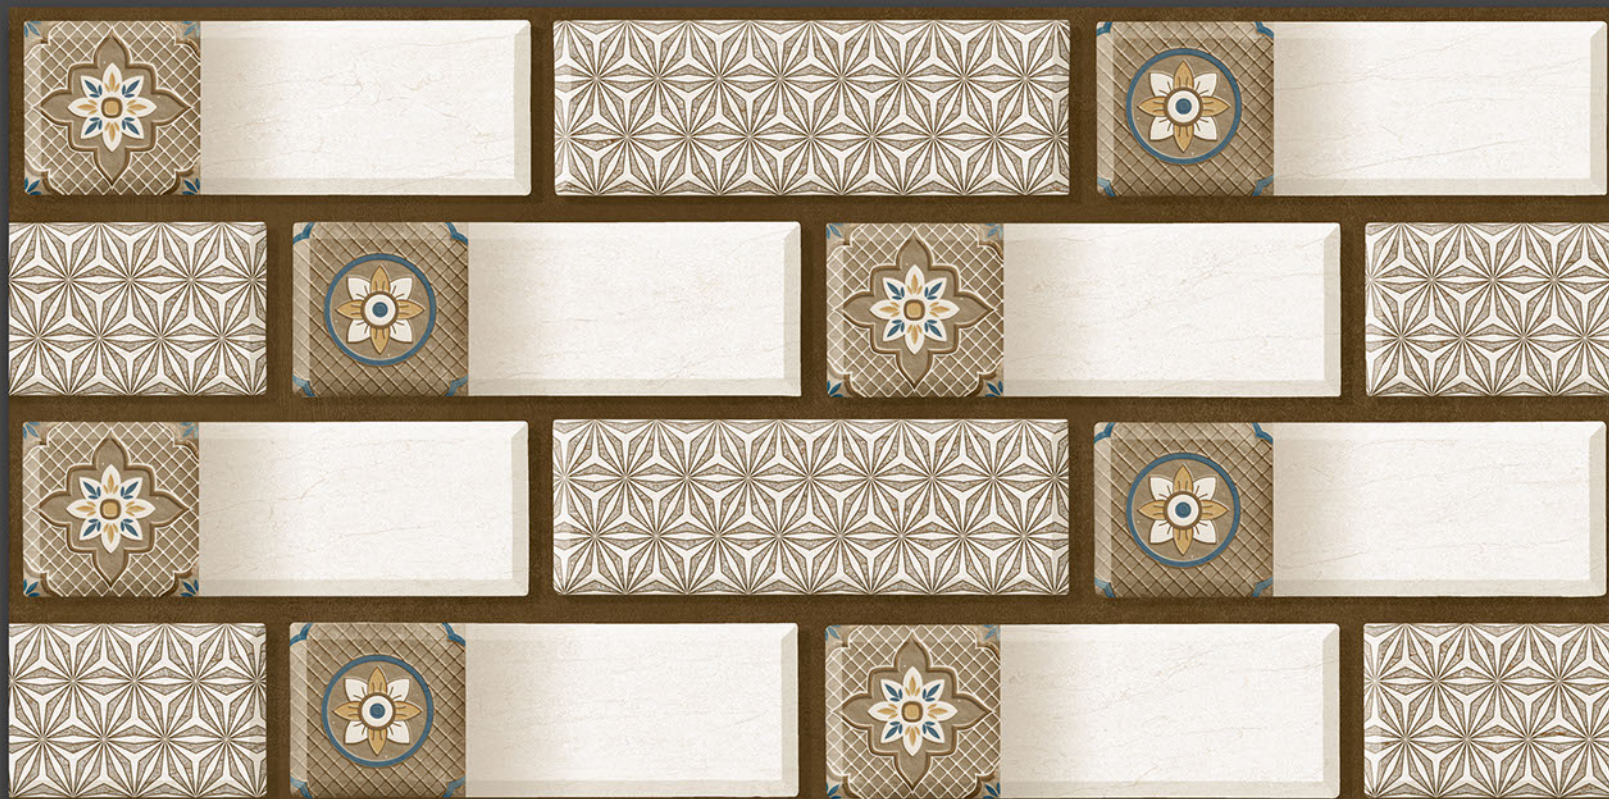

10105-HL-1

10105-DK

MOZARO
TILES

DIGITAL
WALL TILES

GLOSSY
300x600 mm

10105-LT

10105-HL-2

10105-DK