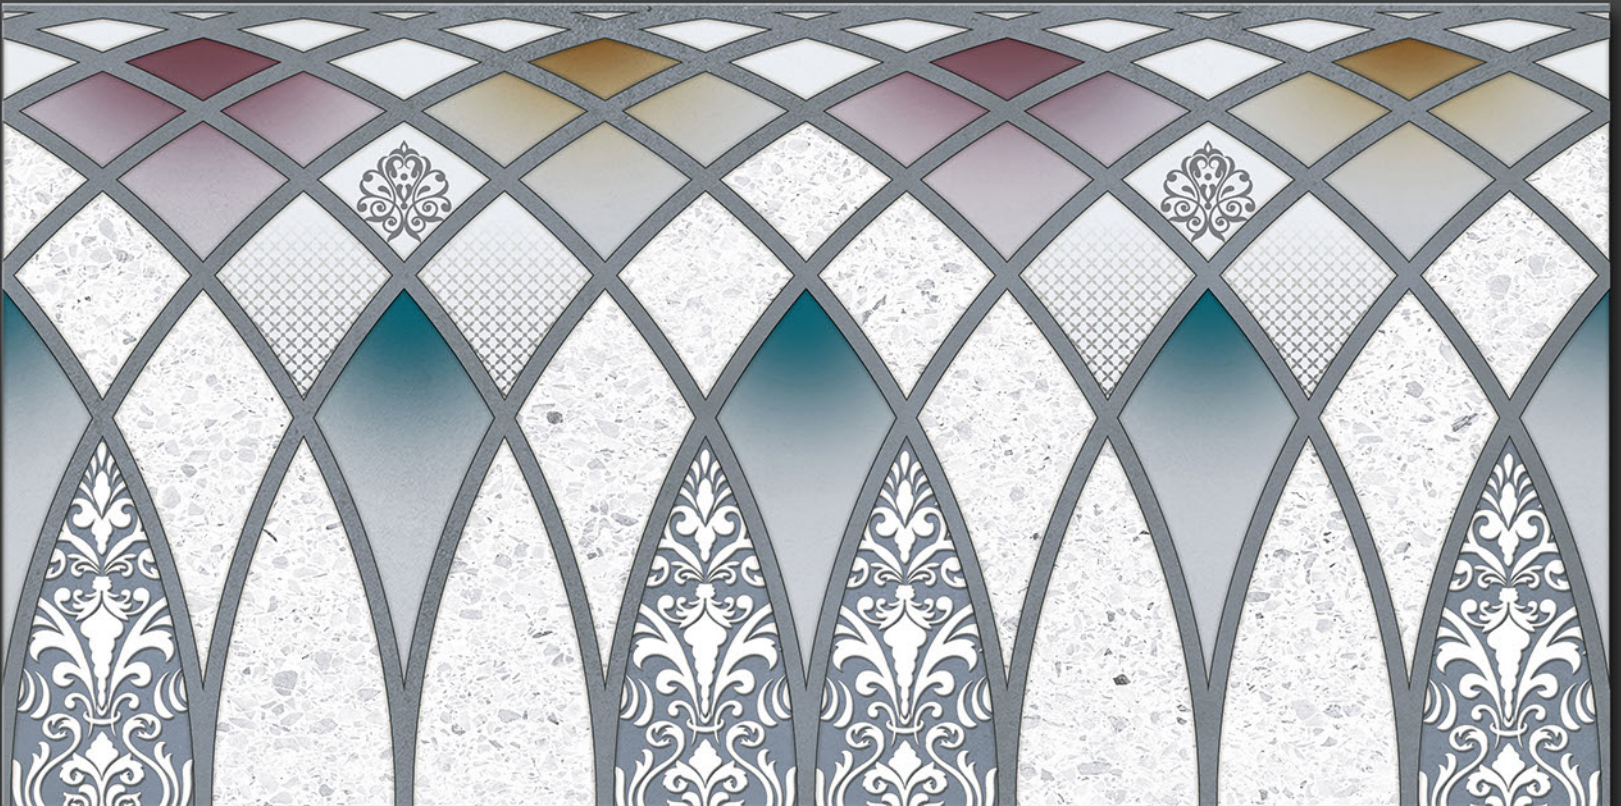

10103-HL-1

10103-LT

MOZARO
TILES

DIGITAL
WALL TILES

GLOSSY
300x600 mm

10103-LT

10103-HL-2

10103-LT