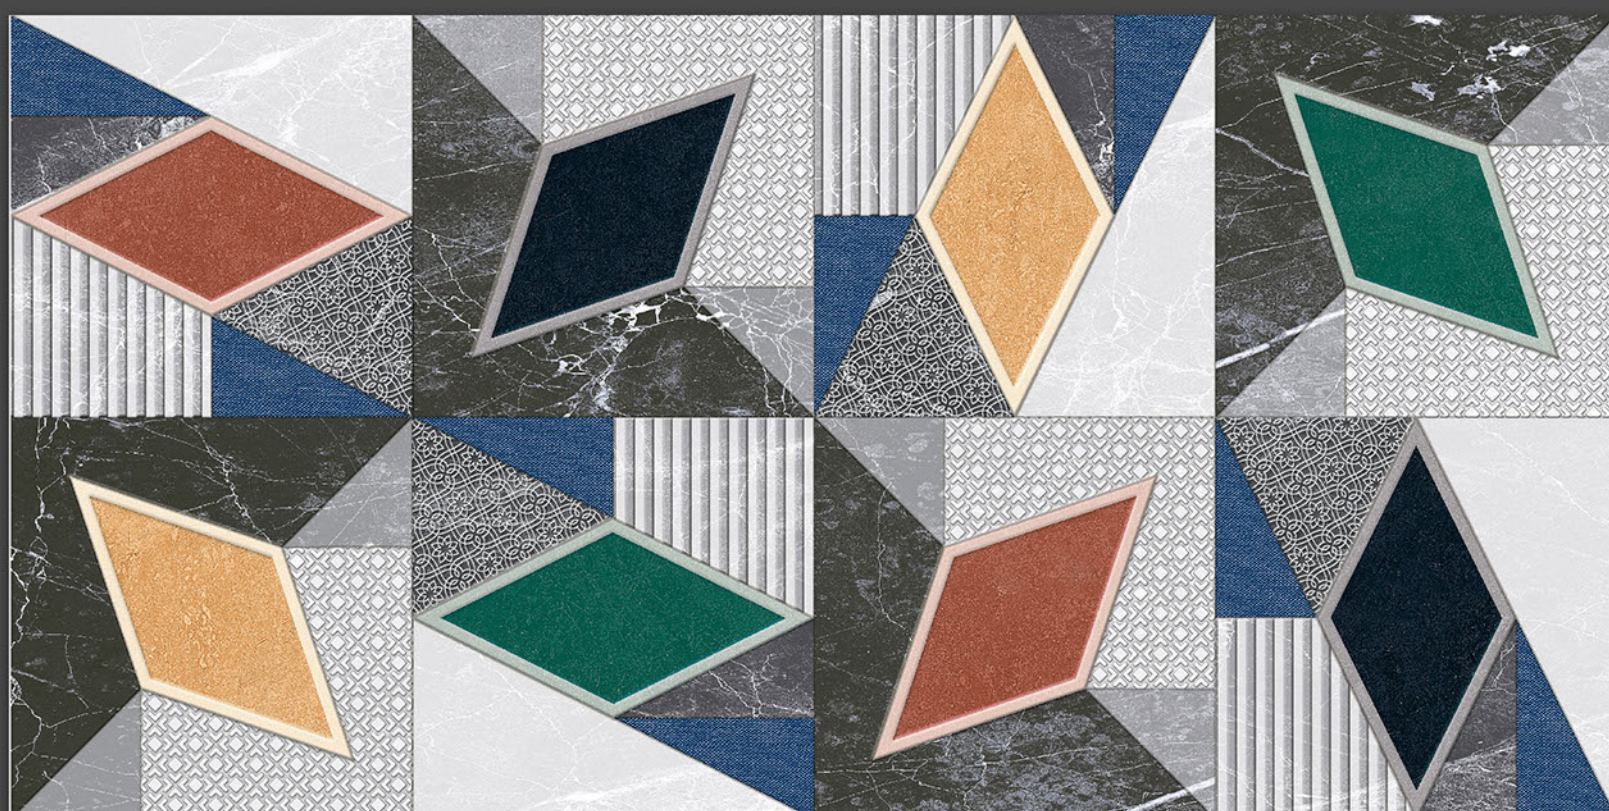

10113-HL-1

10113-DK _(R)

MOZARO
TILES

DIGITAL
WALL TILES

GLOSSY
300x600 mm

10113-LT _(R)

10113-HL-2

10113-DK _(R)