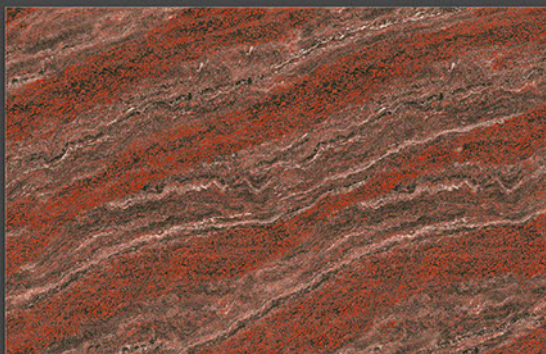

1335-DK

export@mozarotiles.com

mozarotiles@gmail.com