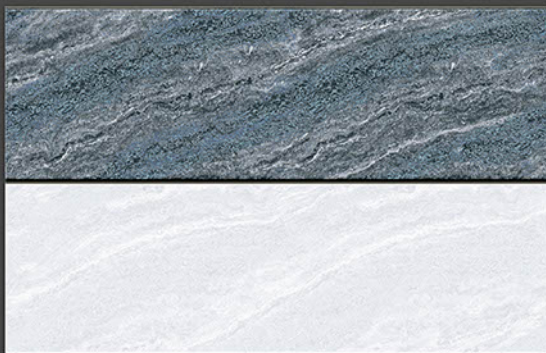

1332-DK

export@mozarotiles.com
mozarotiles@gmail.com

MOZARO
TILES

DIGITAL
WALL TILES

300x450 mm

GLOSSY

1333-LT

1333-HL-1