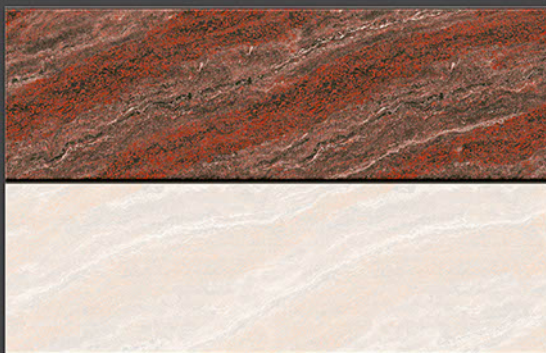

MOZARO
TILES

DIGITAL
WALL TILES

300x450 mm

GLOSSY

1335-HL-2

export@mozarotiles.com

mozarotiles@gmail.com