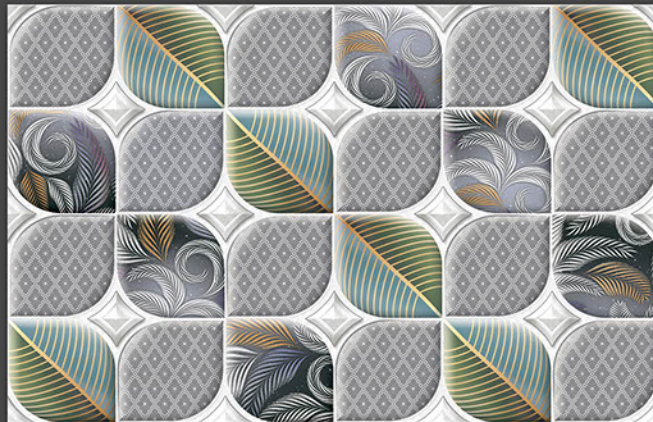

MOZARO
TILES

DIGITAL
WALL TILES

300x450 mm
GLOSSY

1345-HL-1

export@mozarotiles.com
mozarotiles@gmail.com