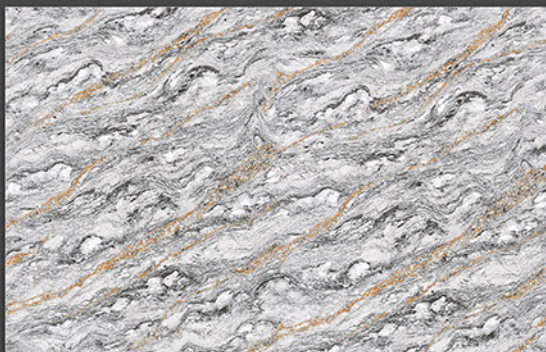

export@mozartiles.com
mozartiles@gmail.com

MOZARO
TILES

DIGITAL
WALL TILES

300x450 mm

GLOSSY

1322-LT

1322-HL-1

1322-HL-2