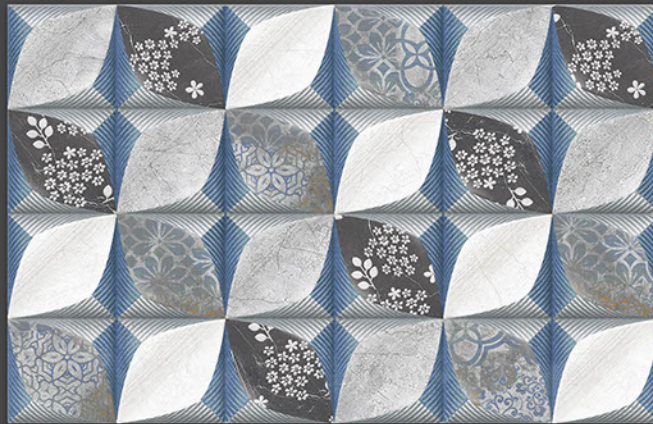

MOZARO
TILES

DIGITAL
WALL TILES

300x450 mm
GLOSSY

1329-HL-2

export@mozarotiles.com
mozarotiles@gmail.com