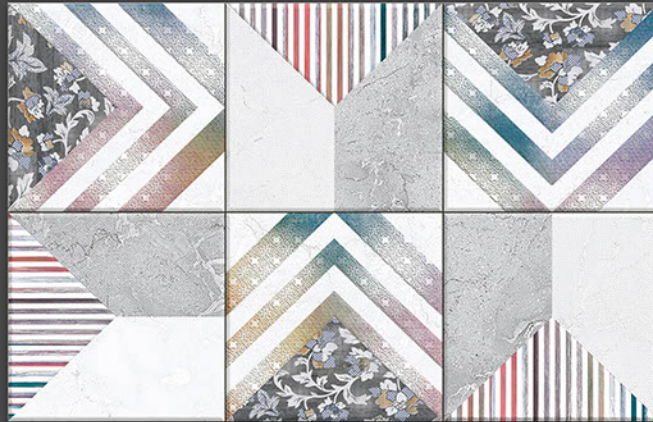

1319-HL-1

1319-DK

export@mozarotiles.com
mozarotiles@gmail.com

MOZARO
TILES

DIGITAL
WALL TILES

300x450 mm
GLOSSY

1320-LT

1320-HL-1