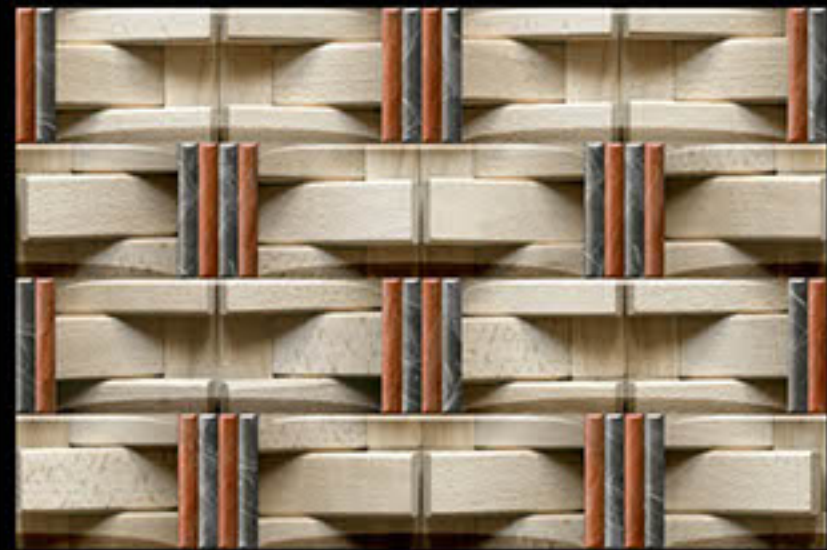

mozarotiles@gmail.com