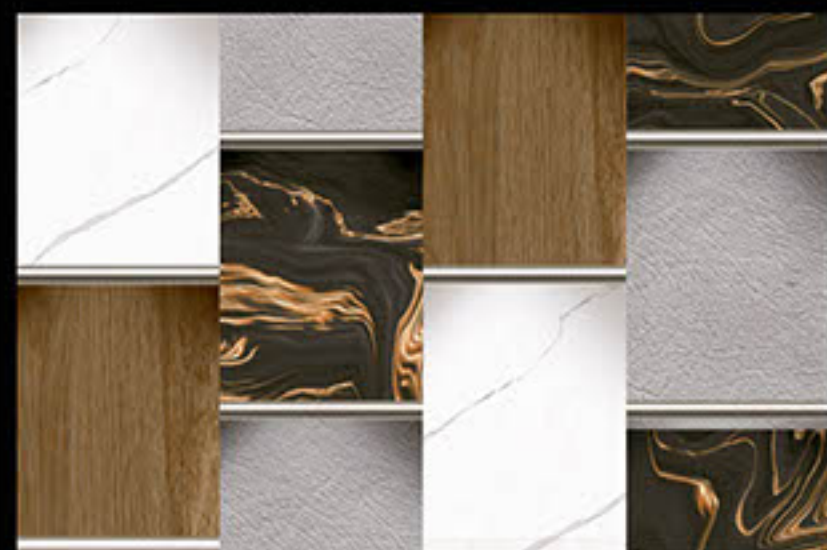

**DIGITAL
WALL TILES**

**300x450 mm
GLOSSY
ELEVATION**

MOZARO
TILES

6696

mozarotiles@gmail.com

**DIGITAL
WALL TILES**

**300x450 mm
GLOSSY
ELEVATION**

MOZARO
TILES