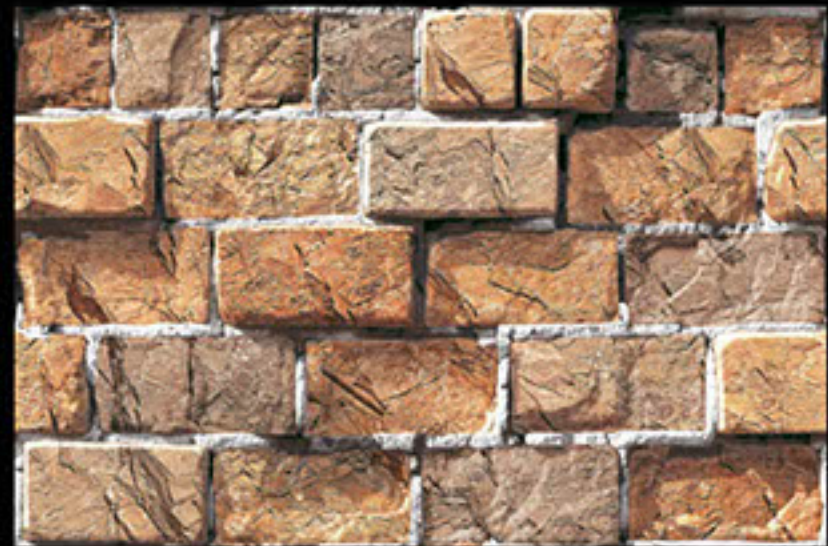

**300x450 mm
GLOSSY
ELEVATION**

MOZARO
TILES

6722

mozarotiles@gmail.com

**DIGITAL
WALL TILES**

**300x450 mm
GLOSSY
ELEVATION**

MOZARO
TILES

6723