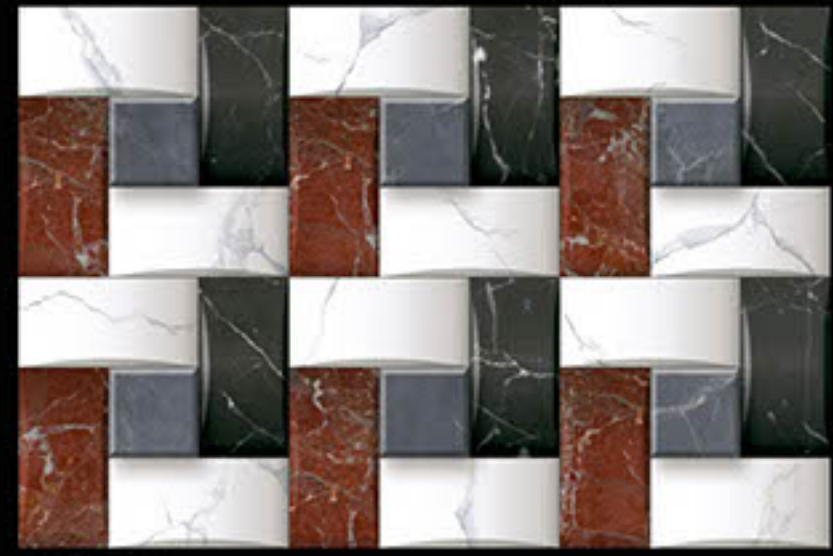

MOZARO
TILES

6725

mozarotiles@gmail.com

**DIGITAL
WALL TILES**

**300x450 mm
GLOSSY
ELEVATION**

MOZARO
TILES

6726

mozarotiles@gmail.com