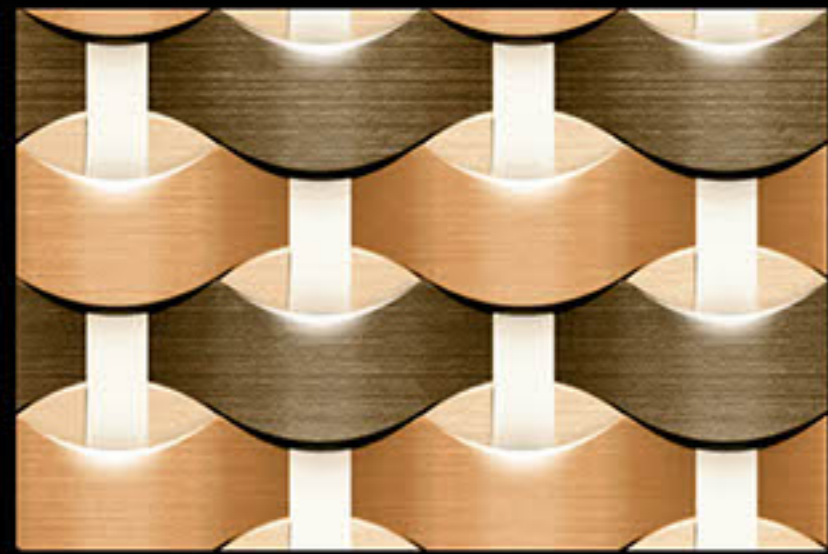

**DIGITAL
WALL TILES**

**300x450 mm
GLOSSY
ELEVATION**

MOZARO
TILES

6724