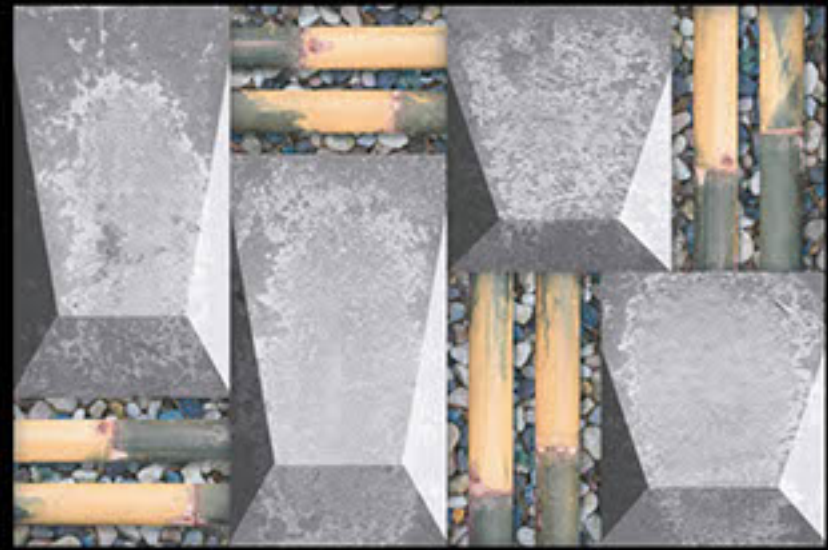

**DIGITAL
WALL TILES**

**300x450 mm
GLOSSY
ELEVATION**

MOZARO
TILES

6694