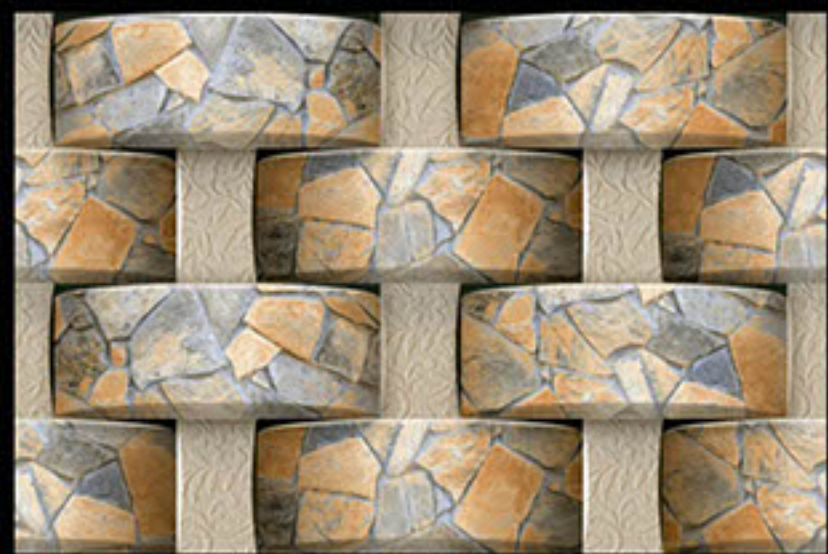

mozarotiles@gmail.com