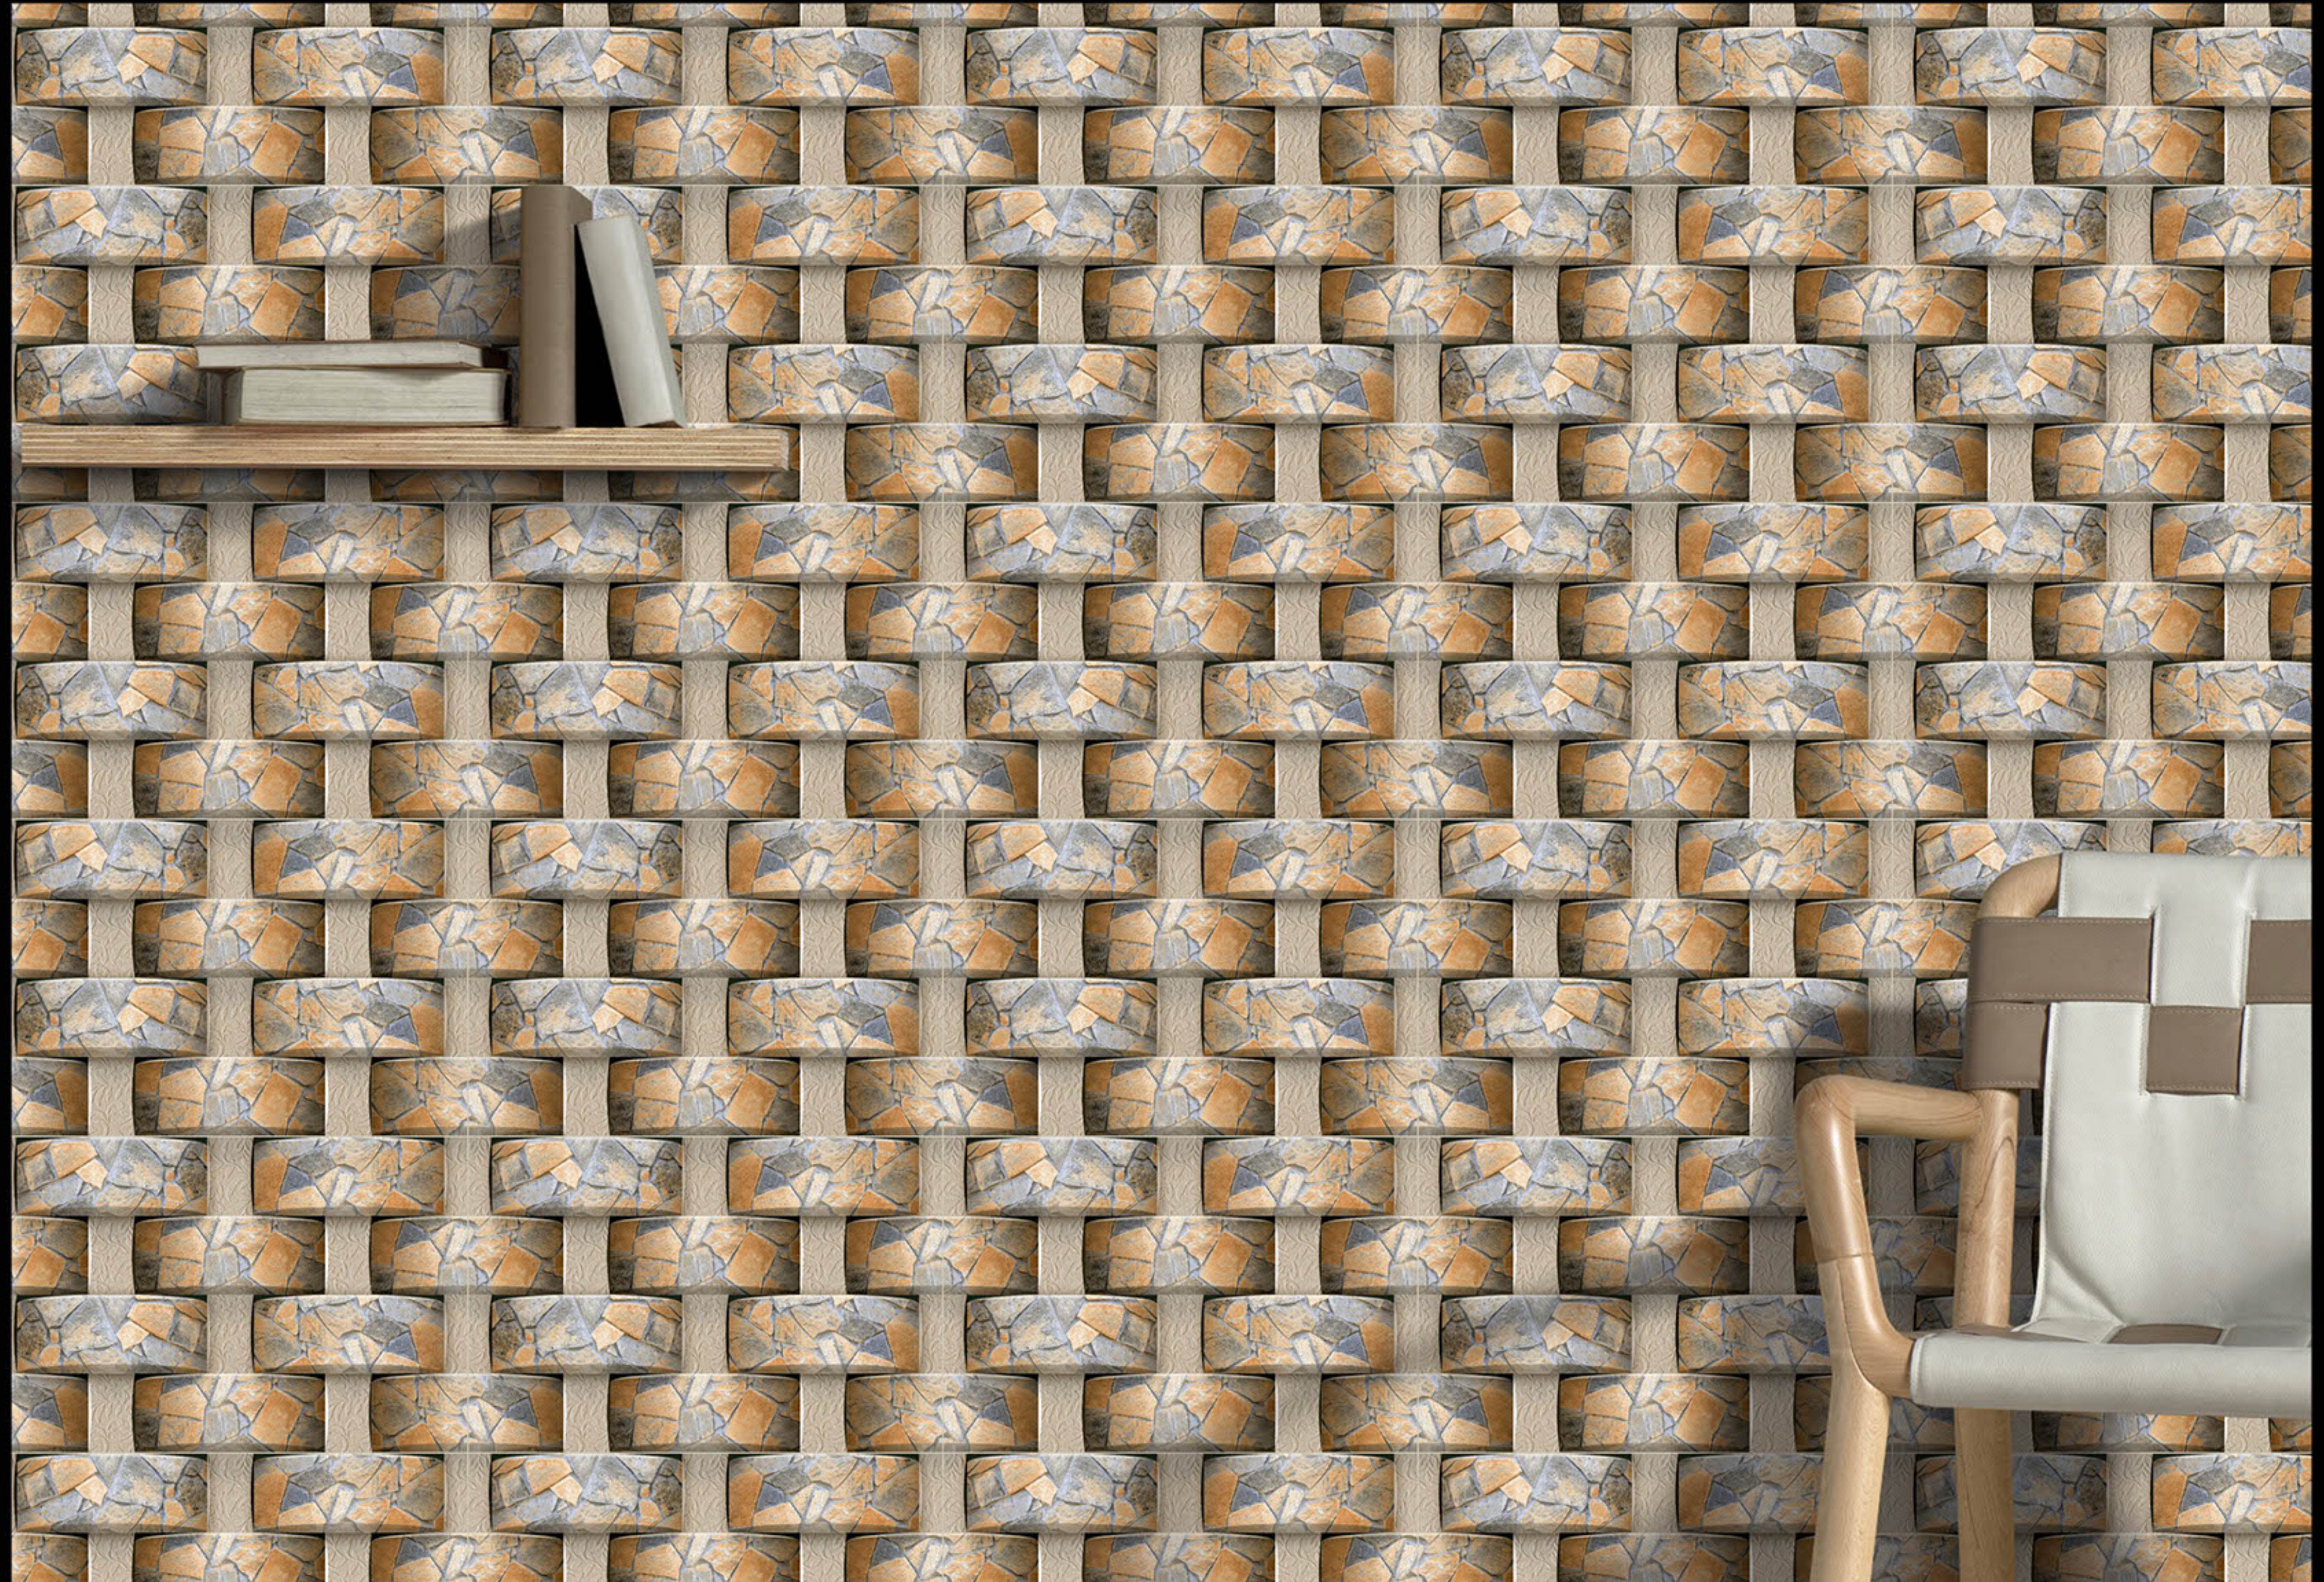

mozarotiles@gmail.com