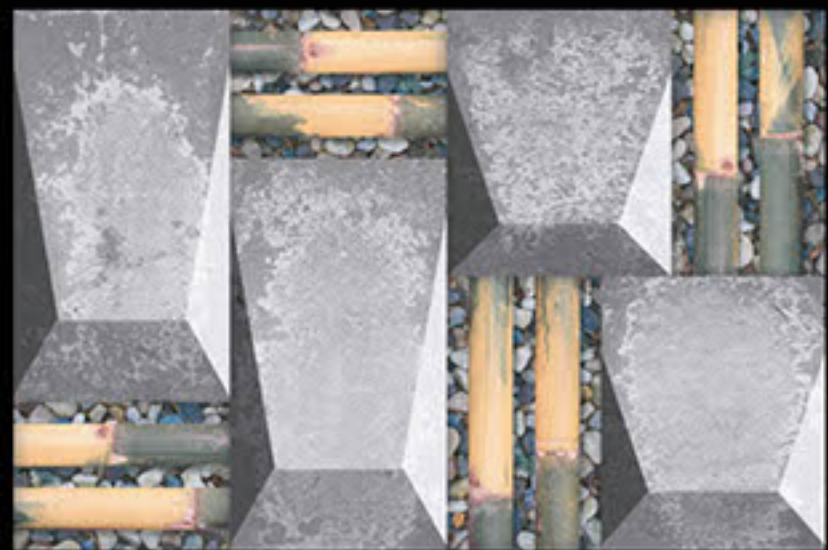

mozarotiles@gmail.com