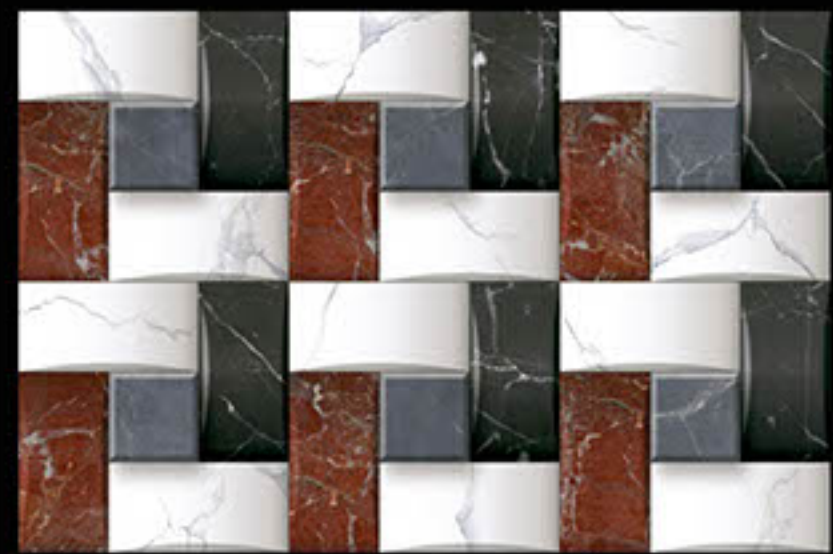

MOZARO
TILES

6725

mozarotiles@gmail.com

**DIGITAL
WALL TILES**

**300x450 mm
GLOSSY
ELEVATION**

MOZARO
TILES

6726

mozarotiles@gmail.com