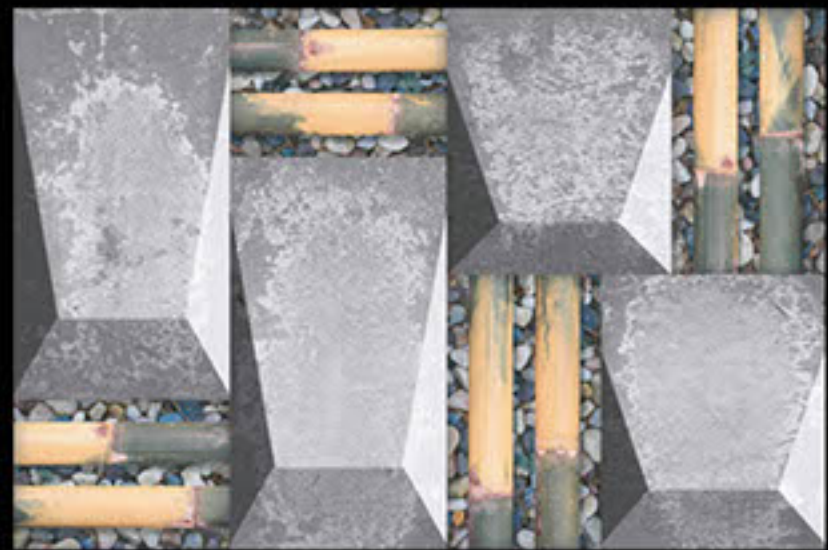

mozarotiles@gmail.com