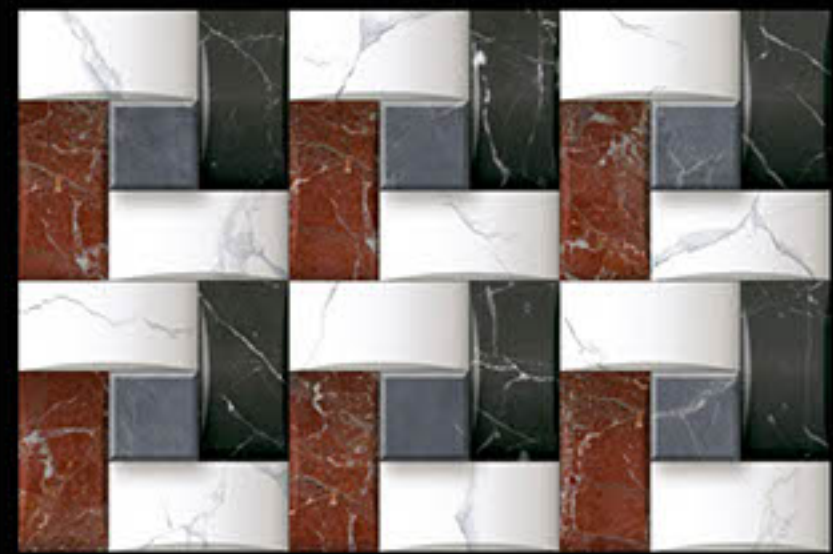

MOZARO
TILES

6725

mozarotiles@gmail.com

**DIGITAL
WALL TILES**

**300x450 mm
GLOSSY
ELEVATION**

MOZARO
TILES

6726

mozarotiles@gmail.com