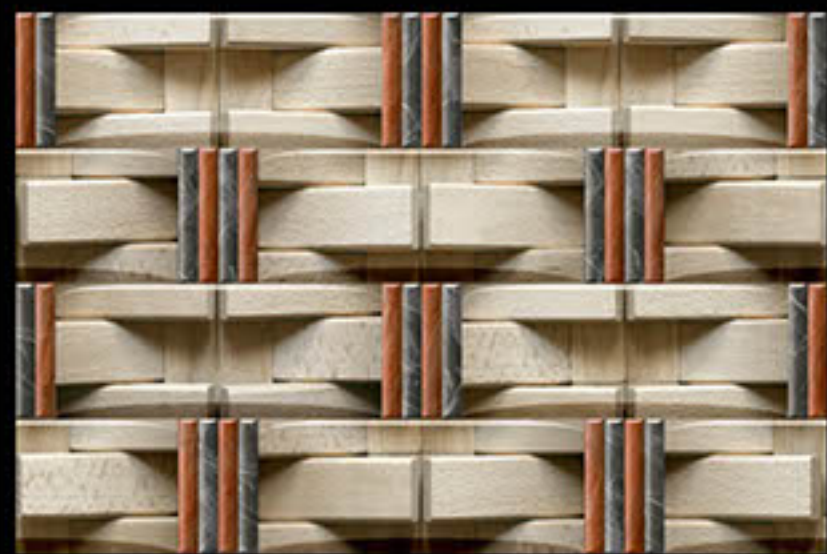

mozarotiles@gmail.com