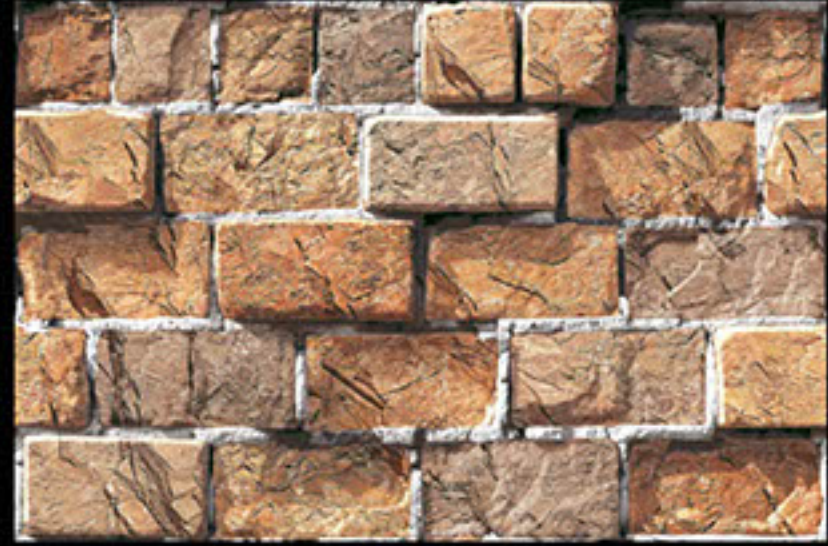

**300x450 mm
GLOSSY
ELEVATION**

MOZARO
TILES

6722

mozarotiles@gmail.com

**DIGITAL
WALL TILES**

**300x450 mm
GLOSSY
ELEVATION**

MOZARO
TILES

6723