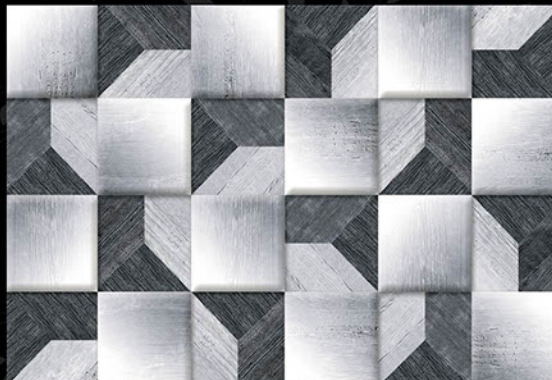

durst Printing

mozarotiles@gmail.com

**GLOSSY SERIES**

300x450 mm

4057 - L

4057 - HL - 2

4057 -DK

**MOZARO**  
**TILES**