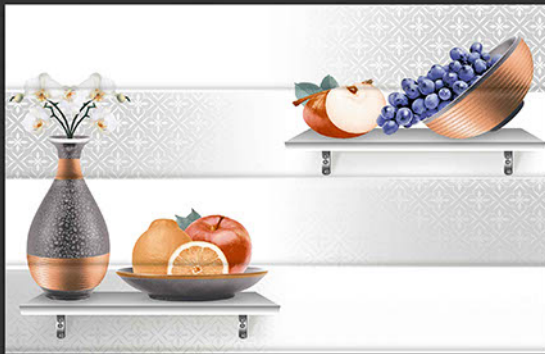

4064-HL-2

4064-LT

**DIGITAL  
WALL TILES**

**KITCHEN SERIES  
300x450mm**

4065-LT

4065-HL-1

4065-HL-2

4065-LT