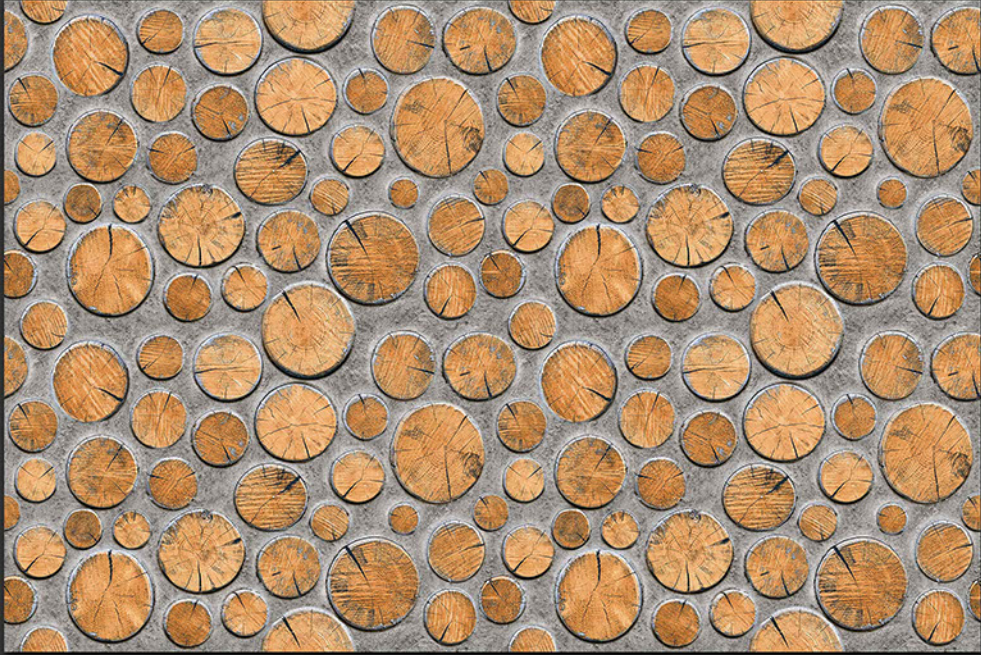

**DIGITAL
WALL TILES**

**GLOSSY ELEVATION
300x450mm**