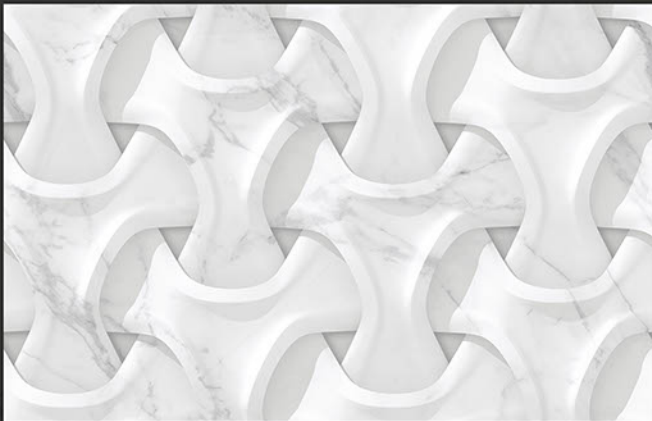

5019-HL-1

5019-LT