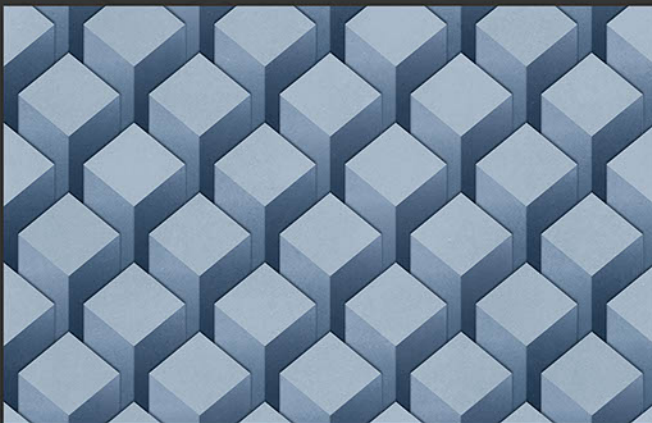

**3D GLOSSY SERIES
300x450mm**

5019-LT

5019-HL-1

5019-LT

**DIGITAL
WALL TILES**

3D GLOSSY SERIES
300x450mm

5020-LT

5020-HL-1