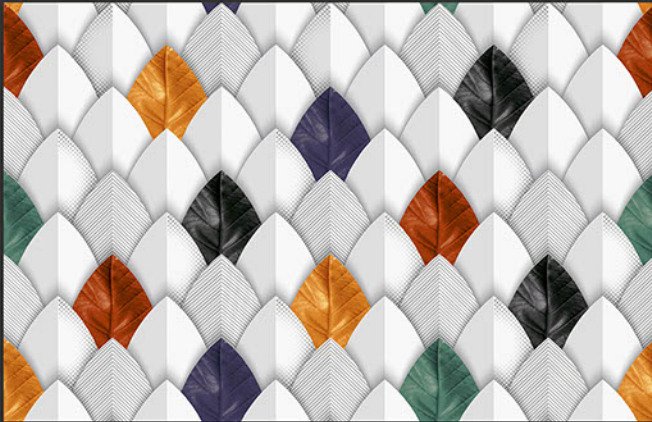

**DIGITAL
WALL TILES**

3D GLOSSY SERIES
300x450mm

5016-LT

5016-HL-1

5016-DK

**DIGITAL
WALL TILES**

**3D GLOSSY SERIES
300x450mm**

5017-LT