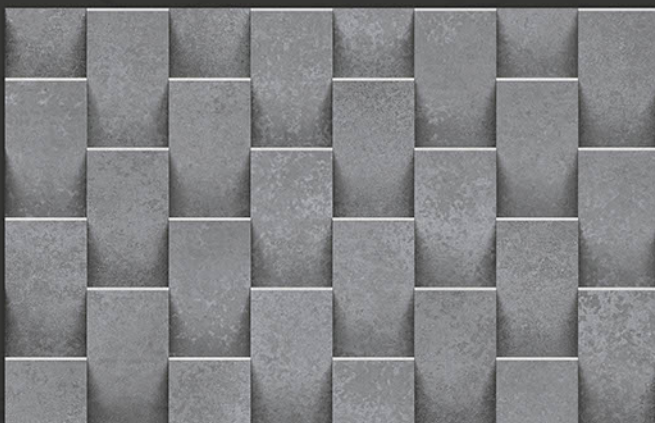

**DIGITAL
WALL TILES**

3D GLOSSY SERIES
300x450mm

5016-LT

5016-HL-1

5016-DK

**DIGITAL
WALL TILES**

**3D GLOSSY SERIES
300x450mm**

5017-LT